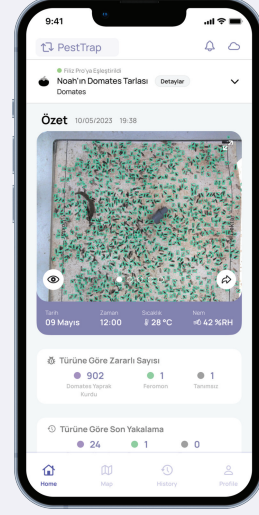

PESTTRAP

DİJİTAL ZARARLI TAKİP İSTASYONU

PestTrap, yapay zeka ve nesnelerin interneti teknolojileriyle tarla, bahçe, sera ve ormanlık alanlarda zararlıları tespit eden bir dijital zararlı takip istasyonudur. Zararlıların yakalanması ve sayılması için feromon ve renk ile onları yapışkan kağıda çeker. Yapışkan kağıt fotoğraflarını yapay zeka algoritmaları ile analiz ederek zararlıların tür bazında popülasyonunu belirler. PestTrap, otomatik ve yüksek doğruluklu saptama ile ilaçlama maliyetlerini düşürürken verimliliği artırır. Gerçek zamanlı uyarılarla üreticilere erken müdahale imkanı sağlar.

01

Gelişmiş Cihaz Deneyimi

- Kablosuz ve antensiz tasarımıyla kolay kurulum sonrası kullanıma hazır.
- Entegre solar paneli sayesinde kendi enerjisini üretir, ekstra güç gerektirmez.
- Mobil uygulama veya cihaz üzerindeki tuş ile otomatik kağıt değişimi sunar.

02

Yüksek Malzeme Kalitesi

- Dış alanda kullanıma uygundur.
- Uzun ömürlü kullanım için yüksek kalitede malzeme ile üretilmiştir.
- Yüksek çözünürlüklü kamera ve yapay zeka ile zararlı türlerini tanıyıp sayar.